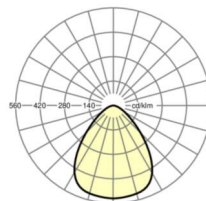

параметры

номер заказа	36941356620
код EAN	4020863354108
номер таможенного тарифа	94051190
Знак прохождения контроля	IP 54, класс защиты II, F, Indoor, CE
Степень ударопрочности IK	IK02
Температура окружения	ta 25°C
Особые свойства	Готовность к IoT «Ready for IoT»
Гарантийный срок	5 лет

электротехника

Балласт	Электронный драйвер DALI2 (1 штука)
Мощность системы	23W
сетевое напряжение	230V/50Hz
автоматический предохранитель (пусковой ток)	33 штук/B10, 55 штук/B16, 57 штук/C10, 92 штук/C16
класс энергосбережения/Источник света	D

Оптика

Оснастка	LED, цветопередача/оттенок света CRI ≥ 80 / 4000K
Допуск для координаты цветности (MacAdam)	3SDCM
Фотобиологическая безопасность (светильник)	RG1
Номинальный световой поток	2513lm
Срок службы LED	50000h L80/B10 (Tq 25°C)
светоотдача светильников	109lm/W
Угол излучения	85°
UGR поп./вдоль	23.3 / 23.3

DEEP-LINK

<https://www.regiolum.de/ru/article/36941356620>