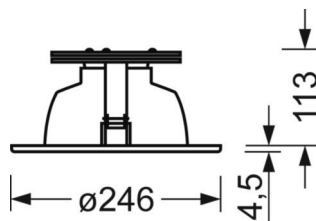

## DEEP-LINK

<https://www.regiolum.de/ru/article/36941356620>

Ссылка	LED 2500lm 840
ηLB	100 %
Φ ↓/↑	100 % / 0 %
UGR поп./вдоль	23.3 / 23.3

**Механика**

цвет корпуса	белый стандартный для электротехники RAL 9016
размеры (LxWxH/DxH)	246mm x 117mm
Глубина	113mm
Потолочная система	потолки с вырезами [AD], подвесные панельные потолки [PD], модуль 100/200
вырез в потолке (ДxШ/диам.)	229mm
глубина встройки	165mm [AD]
вес (нетто)	1.28kg
Вид монтажа	настенная установка отдельных светильников

**размеры**

H	117 mm	Высота
D	246 mm	Диаметр
T	113 mm	Глубина
DA	229 mm	Сечение, диаметр
DS min	10 mm	Минимальная толщина потолка
DS max	25 mm	Максимальная толщина потолка
E(AD)	165 mm	Минимальное расстояние от потолка (потолки с вырезом)
KL	157 mm	Длина головки светильника или коробки балласта
KB	67 mm	Ширина головки светильника или коробки балласта
KH	30 mm	Высота головки светильника или коробки балласта